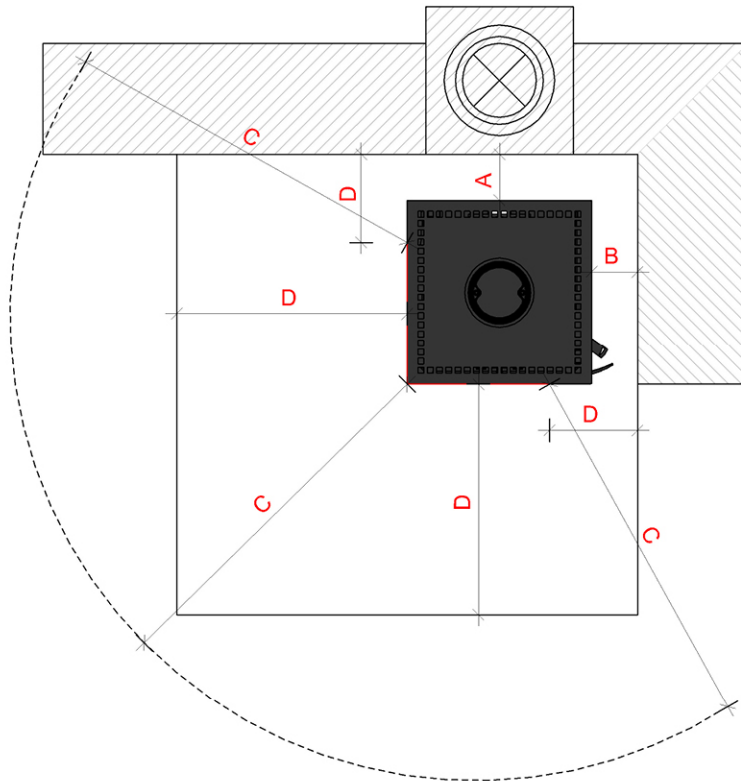

S10-Serie / normal und XL

Hintere Wand (A)	brennbar = 15, nicht zu schützen = 10
Seitliche Wand (B)	brennbar = 18, nicht zu schützen = 18
Strahlung Scheibe (C)	brennbar = 90, nicht zu schützen = 90
Funkenschutz (D)	seitlich zur Türe = 30, vor der Türe = 50